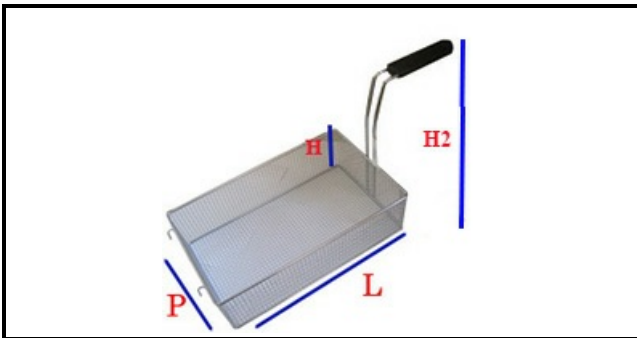

5107014

**FRYER BASKET LT20 (365x240)**

Date: 19-09-2024

ORIGINAL  
**OSP**  
SPARE PARTS**Technical data**

DEPTH MM	L=365mm
WIDTH MM	P=240mm
HEIGHT MM	H=120mm

**Manufacturer code**

ELFRAMO SPA