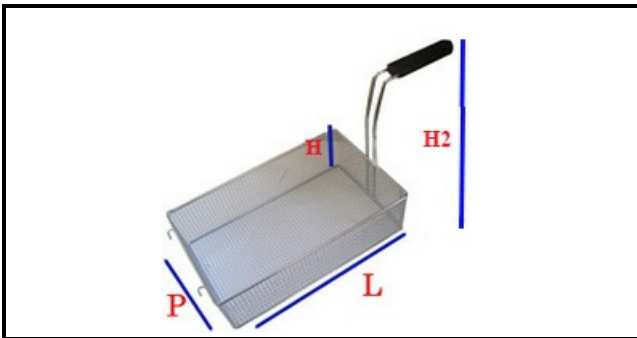

5107014

FRYER BASKET LT20 (365x240)

Date: 23-11-2024

ORIGINAL
OSP
SPARE PARTS**Technical data**

DEPTH MM	L=365mm
WIDTH MM	P=240mm
HEIGHT MM	H=120mm

Manufacturer code

ELFRAMO SPA