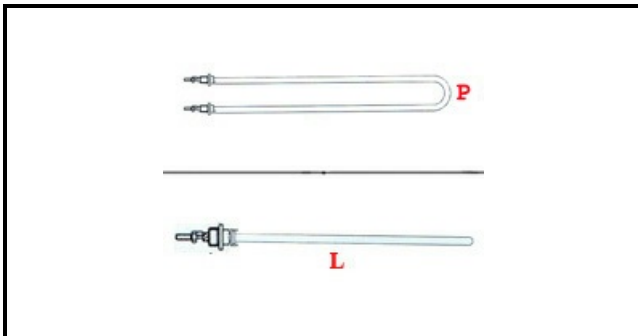

1101849

HEATING ELEMENT 800W 220V

Date: 07-04-2025

ORIGINAL
OSP
SPARE PARTS

Technical data

DEPTH MM	L=400mm
WIDTH MM	P=60mm
ELEMENTS	ELEMENTI/ELEMENTS=1
KILOWATT KW	KW=0,8
WATT	WATT=800
MONOPHASE	MONOFASE/MONOPHASE
THREAD MA	M12X1
NUMBER OF POLES	POLI/POLES=2
DRY HEATING ELEMENT	SECCO/DRY