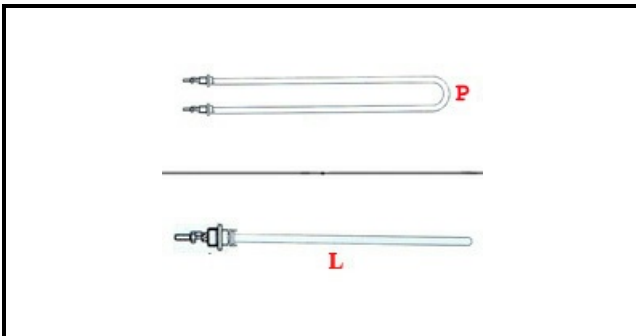

1101849

HEATING ELEMENT 800W 220V

Date: 12-11-2024

ORIGINAL
OSP
SPARE PARTS

Technical data

DEPTH MM	L=400mm
WIDTH MM	P=60mm
ELEMENTS	ELEMENTI/ELEMENTS=1
KILOWATT KW	KW=0,8
WATT	WATT=800
MONOPHASE	MONOFASE/MONOPHASE
THREAD MA	M12X1
NUMBER OF POLES	POLI/POLES=2
DRY HEATING ELEMENT	SECCO/DRY