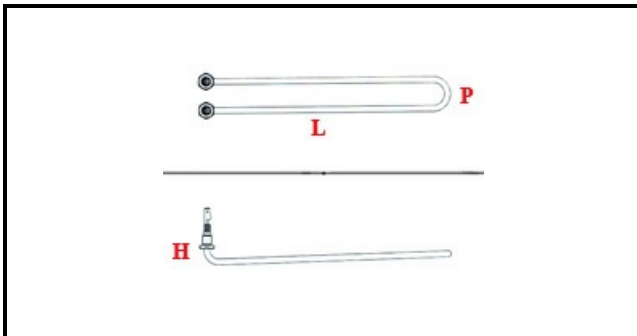

1201114

**FRY TOP HEATING ELEMENT 1,6KW 230V TOP P. 700-K-**

Date: 20-09-2024

ORIGINAL  
**OSP**  
SPARE PARTS**Technical data**

DEPTH MM	L=245mm
WIDTH MM	P=65mm
HEIGHT MM	H=85mm
ELEMENTS	ELEMENTI/ELEMENTS=1
KILOWATT KW	KW=1,6
WATT	WATT=1600
MONOPHASE	MONOFASE/MONOPHASE
NUMBER OF POLES	POLI/POLES=2
DRY HEATING ELEMENT	SECCO/DRY