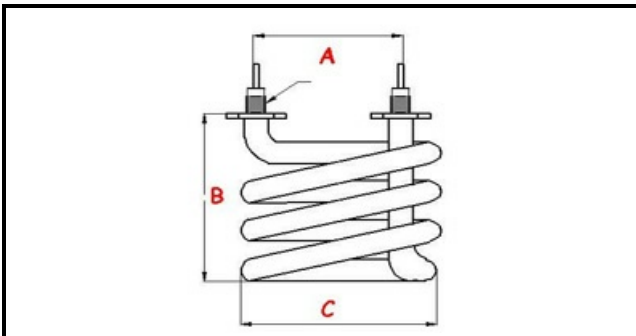

1201148

KIT HEATING ELEMENT + GASKET FOR SILVIA 220-240V

Date: 20-09-2024

ORIGINAL
OSP
SPARE PARTS**Technical data**

WIDTH MM	C=52mm
HEIGHT MM	H=70mm
ELEMENTS	ELEMENTI/ELEMENTS=1
KILOWATT KW	KW=1.1
WATT	WATT=1100
MONOPHASE	MONOFASE/MONOPHASE
NUMBER OF POLES	POLI/POLES=2
IMMERSION HEATING ELEMENTS	IMMERSIONE/IMMERSION
EXTERNAL DIAMETER mm	Ø=52mm