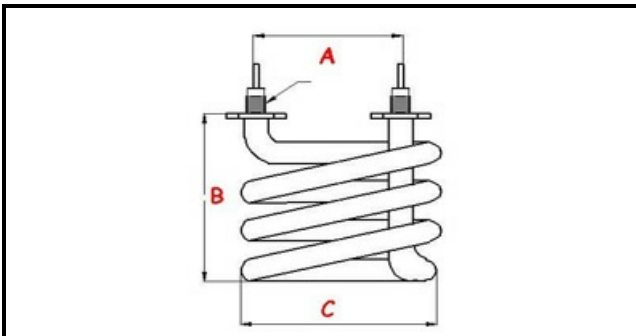

1201148

KIT HEATING ELEMENT + GASKET FOR SILVIA 220-240V

Date: 25-12-2024

ORIGINAL
OSP
SPARE PARTS**Technical data**

WIDTH MM	C=52mm
HEIGHT MM	H=70mm
ELEMENTS	ELEMENTI/ELEMENTS=1
KILOWATT KW	KW=1.1
WATT	WATT=1100
MONOPHASE	MONOFASE/MONOPHASE
NUMBER OF POLES	POLI/POLES=2
IMMERSION HEATING ELEMENTS	IMMERSIONE/IMMERSION
EXTERNAL DIAMETER mm	Ø=52mm