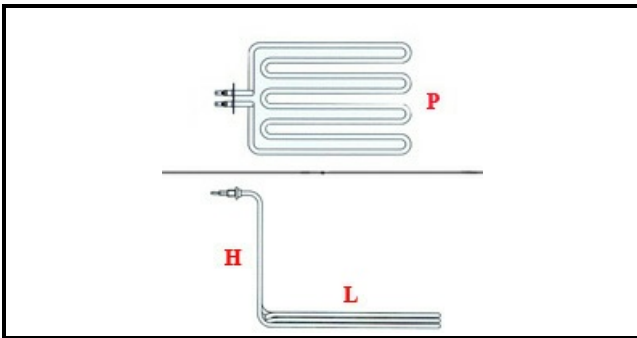

## Technical data

DEPTH MM	L=270mm
WIDTH MM	P=160mm
HEIGHT MM	H=230mm
ELEMENTS	ELEMENTI/ELEMENTS=1
KILOWATT KW	KW=3
WATT	WATT=3000
MONOPHASE	MONOFASE/MONOPHASE
NUMBER OF POLES	POLI/POLES=2
IMMERSION HEATING ELEMENTS	IMMERSIONE/IMMERSION