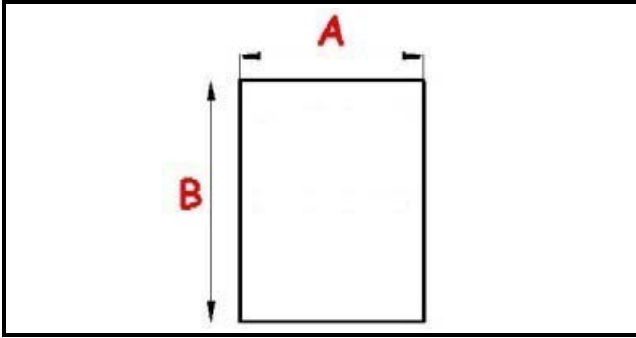

1201224

UPPER RESISTANCE 240V 700W PD/ELIO

Date: 23-12-2024

ORIGINAL
OSP
SPARE PARTS

Technical data

DEPTH MM	L=180mm
WIDTH MM	P=180mm
ELEMENTS	ELEMENTI/ELEMENTS=1
KILOWATT KW	KW=0,70
WATT	W=0,70
MONOPHASE	MONOFASE/MONOPHASE
NUMBER OF POLES	POLI/POLES=1
DRY HEATING ELEMENT	SECCO/DRY