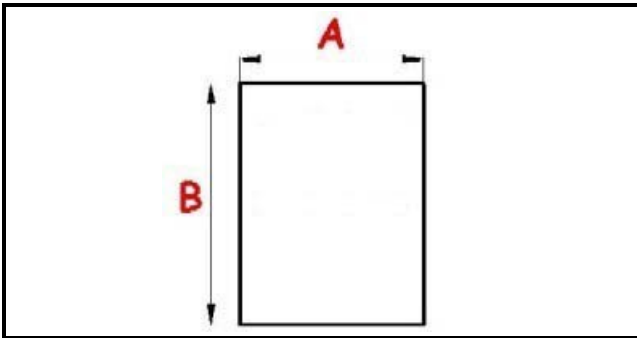

1201224

UPPER RESISTANCE 240V 700W PD/ELIO

Date: 08-04-2025

ORIGINAL
OSP
SPARE PARTS

Technical data

DEPTH MM	L=180mm
WIDTH MM	P=180mm
ELEMENTS	ELEMENTI/ELEMENTS=1
KILOWATT KW	KW=0,70
WATT	W=0,70
MONOPHASE	MONOFASE/MONOPHASE
NUMBER OF POLES	POLI/POLES=1
DRY HEATING ELEMENT	SECCO/DRY