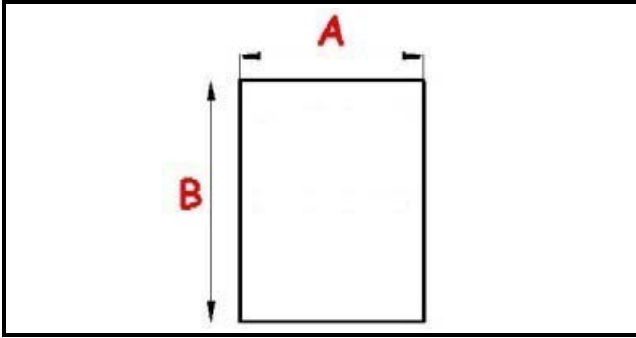

## LOWER RESISTANCE 240V 850W PD/ELIO (CABLES)

Date: 23-12-2024

**Technical data**

DEPTH MM	L=180mm
WIDTH MM	P=180mm
ELEMENTS	ELEMENTI/ELEMENTS=1
KILOWATT KW	KW=0,85
WATT	W=850
MONOPHASE	MONOFASE/MONOPHASE
NUMBER OF POLES	POLI/POLES=2
DRY HEATING ELEMENT	SECCO/DRY