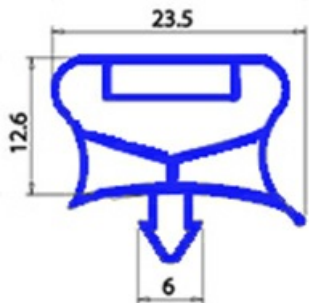

## DOOR GASKET 390X610mm GN

Date: 25-12-2024

ORIGINAL  
**OSP**  
SPARE PARTS