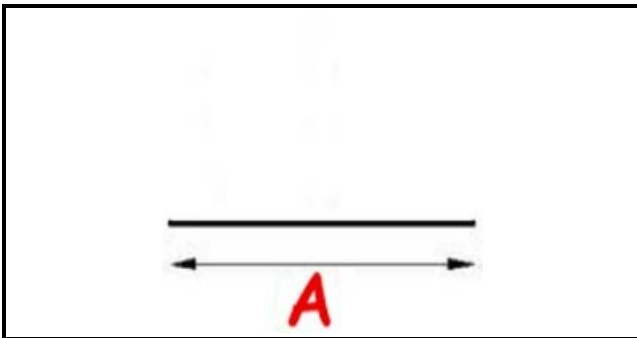

# OVEN DOOR GASKET L=1875

Date: 25-12-2024

ORIGINAL  
**OSP**  
SPARE PARTS

## Technical data

LONG SIDE mm	A=1875mm
--------------	----------