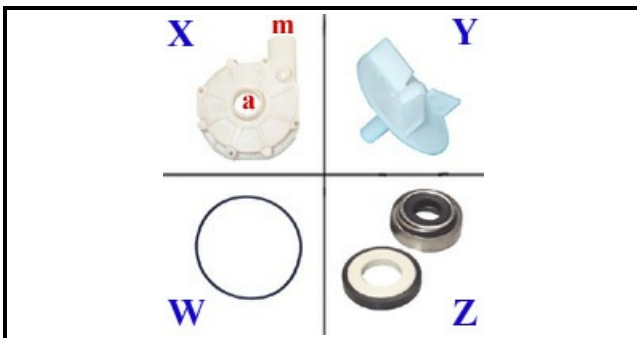

1203073

**RINSE PUMP 230V 50HZ"**

Date: 19-09-2024

ORIGINAL  
**OSP**  
SPARE PARTS**Technical data**

DIAMETER SUCTION mm	A=28mm
DIAMETER FLOW mm	M=28mm
KILOWATT KW	KW=0,24
MONOPHASE	230V
HP - POWER	HP=0,33
HERTZ -HZ-	HZ=50
DIRECTION OF ROTATION RIGHT	DX/RIGHT
CAPACITOR	5mF