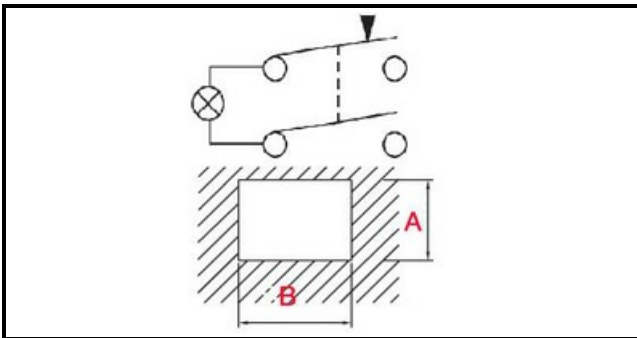

1108248

BIPOLAR PUSH BUTTON GREEN NO FRAME

Date: 25-12-2024

Technical data

| | |
|-----------------|--------------------|
| DEPTH MM | B=30mm |
| WIDTH MM | A=22mm |
| MONOPHASE | MONOFASE/MONOPHASE |
| NUMBER OF POLES | POLI/POLES=4 |