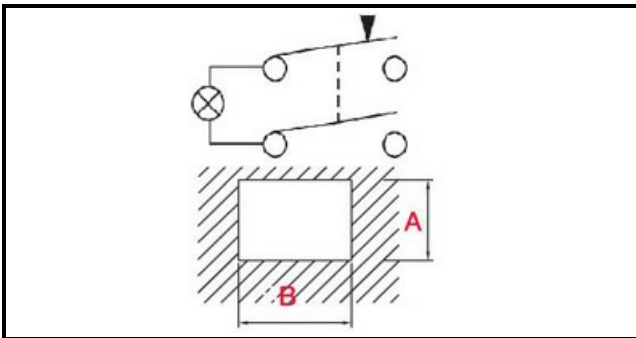

1108248

BIPOLAR PUSH BUTTON GREEN NO FRAME

Date: 12-11-2024

**Technical data**

DEPTH MM	B=30mm
WIDTH MM	A=22mm
MONOPHASE	MONOFASE/MONOPHASE
NUMBER OF POLES	POLI/POLES=4