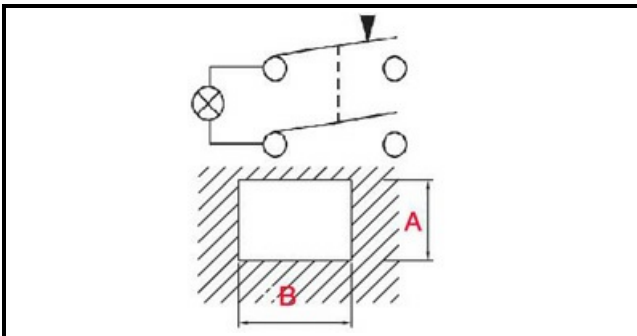

1108248

BIPOLAR PUSH BUTTON GREEN NO FRAME

Date: 19-09-2024

**Technical data**

DEPTH MM	B=30mm
WIDTH MM	A=22mm
MONOPHASE	MONOFASE/MONOPHASE
NUMBER OF POLES	POLI/POLES=4