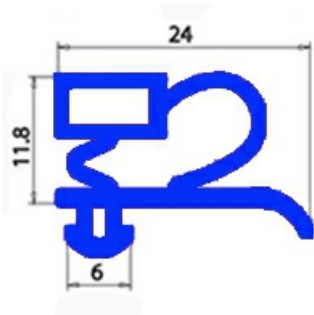

2103045

GASKET MAGNETIC SNAP 1465X590 MM QQ3

Date: 19-09-2024

**Technical data**

SHORT SIDE mm	A=590 mm
LONG SIDE mm	B=1465 mm
PROFILE TYPE	QQ3