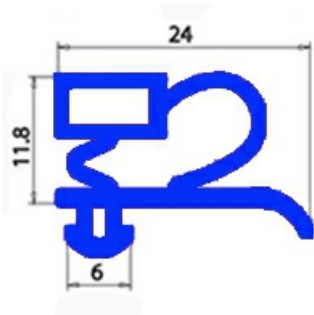

2103045

**GASKET MAGNETIC SNAP 1465X590 MM QQ3**

Date: 25-12-2024

**Technical data**

SHORT SIDE mm	A=590 mm
LONG SIDE mm	B=1465 mm
PROFILE TYPE	QQ3