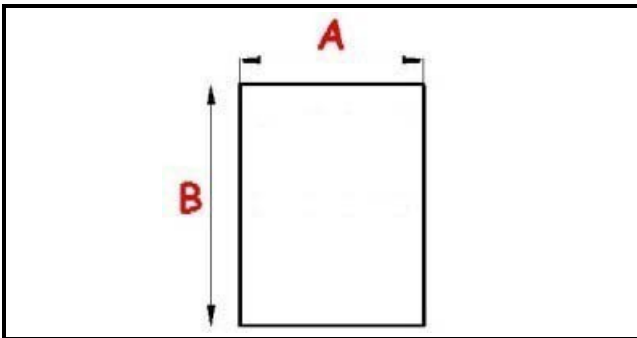

2103045

GASKET MAGNETIC SNAP 1465X590 MM QQ3

Date: 19-09-2024

**Technical data**

SHORT SIDE mm	A=590 mm
LONG SIDE mm	B=1465 mm
PROFILE TYPE	QQ3