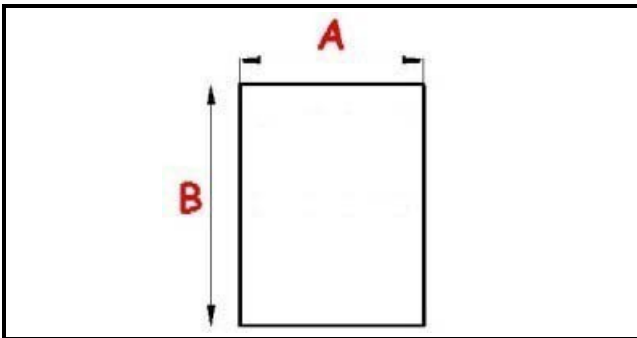

2103045

**GASKET MAGNETIC SNAP 1465X590 MM QQ3**

Date: 25-12-2024

**Technical data**

SHORT SIDE mm	A=590 mm
LONG SIDE mm	B=1465 mm
PROFILE TYPE	QQ3