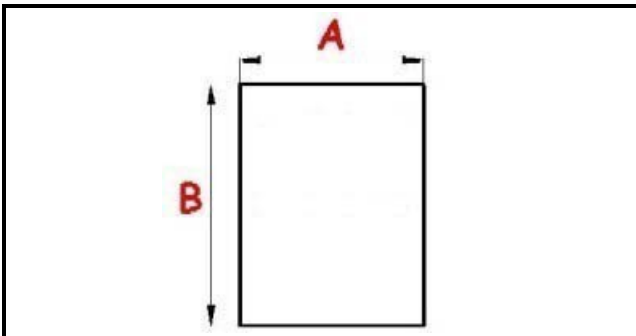

## GASKET MAGNETIC SNAP 390X630 MM QQ1

Date: 19-09-2024

### Technical data

SHORT SIDE mm	A=390 mm
LONG SIDE mm	B=640 mm
PROFILE TYPE	QQ1