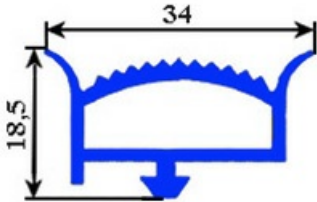

2103058

**COLD STORE GASKET SNAP 34X18,5X9X1000 mm YY10**

Date: 19-09-2024

**Technical data**

LONG SIDE mm	A= 1000 mm - 34X18,5X12mm
PROFILE TYPE	YY10