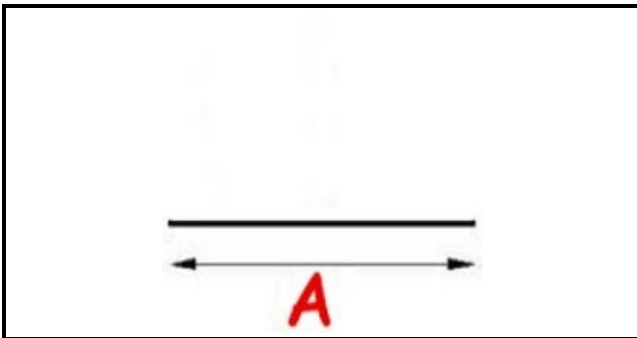

2103058

**COLD STORE GASKET SNAP 34X18,5X9X1000 mm YY10**

Date: 19-09-2024

**Technical data**

LONG SIDE mm	A= 1000 mm - 34X18,5X12mm
PROFILE TYPE	YY10