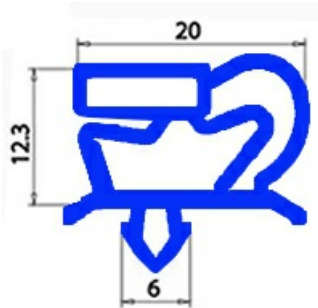

2103072

GASKET MAGNETIC SNAP 1570X670 mm ILSA QQ1

Date: 15-04-2025

Technical data

SHORT SIDE mm	A=670 mm
LONG SIDE mm	B=1570 mm
PROFILE TYPE	QQ1