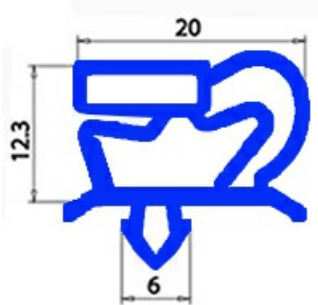

2103072

**GASKET MAGNETIC SNAP 1570X670 mm ILSA QQ1**

Date: 23-11-2024

**Technical data**

SHORT SIDE mm	A=670 mm
LONG SIDE mm	B=1570 mm
PROFILE TYPE	QQ1