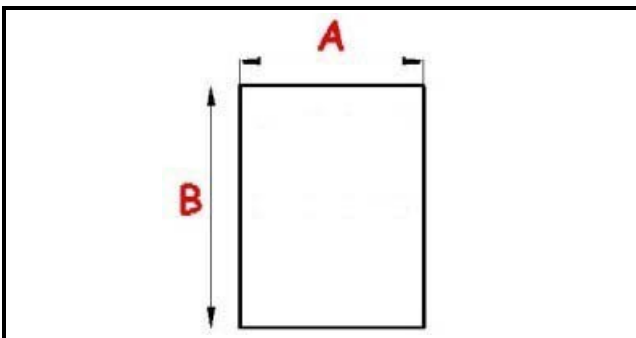

2103072

GASKET MAGNETIC SNAP 1570X670 mm ILSA QQ1

Date: 15-04-2025

Technical data

SHORT SIDE mm	A=670 mm
LONG SIDE mm	B=1570 mm
PROFILE TYPE	QQ1