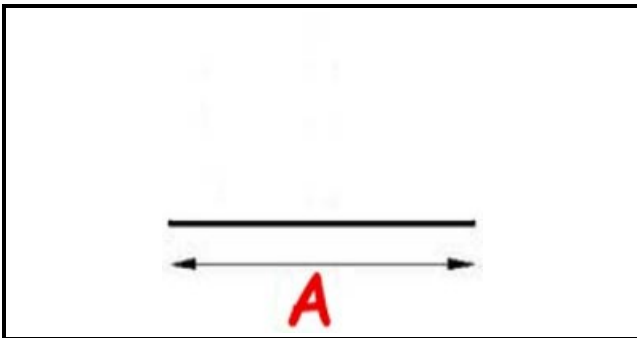

# GASKET MAGNETIC SNAP BAR 2000mm GRAY QQ1

Date: 25-12-2024

## Technical data

LONG SIDE mm	A=2000 mm
PROFILE TYPE	QQ1