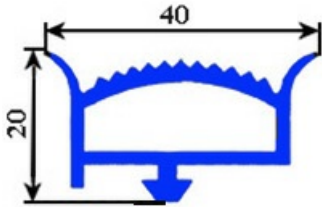

## Technical data

LONG SIDE mm	A=1000 mm 20X40mm
PROFILE TYPE	YY25