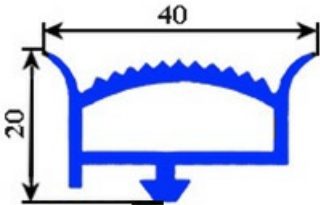

2103080

**GASKET SNAP 20X40mm SOLDES AT METER YY25**

Date: 24-11-2024

**Technical data**

LONG SIDE mm	A=1000 mm 20X40mm
PROFILE TYPE	YY25