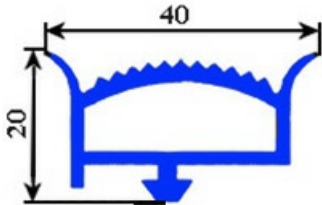

2103080

GASKET SNAP 20X40mm SOLDES AT METER YY25

Date: 10-11-2024

**Technical data**

LONG SIDE mm	A=1000 mm 20X40mm
PROFILE TYPE	YY25