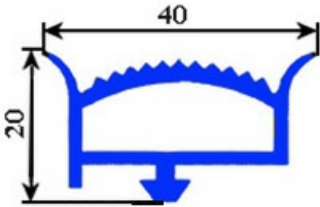

# GASKET SNAP 20X40mm SOLDES AT METER YY25

Date: 25-12-2024

## Technical data

LONG SIDE mm	A=1000 mm 20X40mm
PROFILE TYPE	YY25