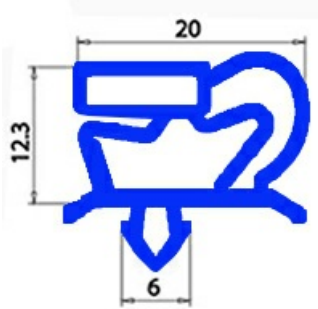

# GASKET MAGNETIC SNAP A.PO 37Q2590 685X1600mm QQ1

Date: 16-04-2025

## Technical data

SHORT SIDE mm	A=685 mm
LONG SIDE mm	B=1600 mm
PROFILE TYPE	QQ1