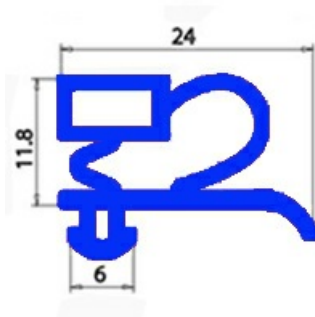

2103098

**DOOR GASKET MAGNETIC SNAP A.PO 37Q0210 670X1530mm QQ3**

Date: 20-09-2024

ORIGINAL  
**OSP**  
SPARE PARTS**Technical data**

SHORT SIDE mm	A=670 mm
LONG SIDE mm	B=1530 mm
PROFILE TYPE	QQ3

**Manufacturer code**