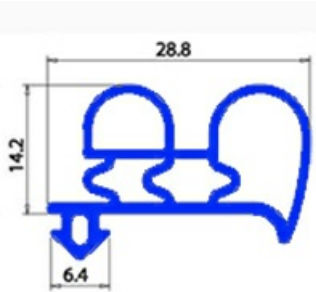

# GASKET SNAP BAR 2500 MM YY3

Date: 23-11-2024

## Technical data

LONG SIDE mm	A=2500 mm
PROFILE TYPE	YY3