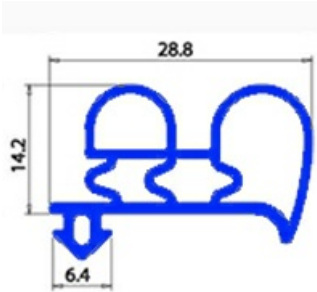

2103240

GASKET SNAP BAR 2500 MM YY3

Date: 25-12-2024

Technical data

LONG SIDE mm	A=2500 mm
PROFILE TYPE	YY3