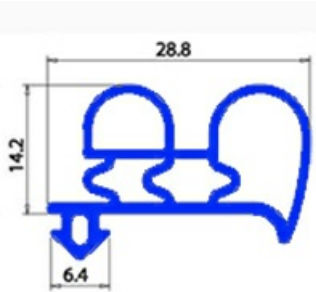

2103240

GASKET SNAP BAR 2500 MM YY3

Date: 23-11-2024