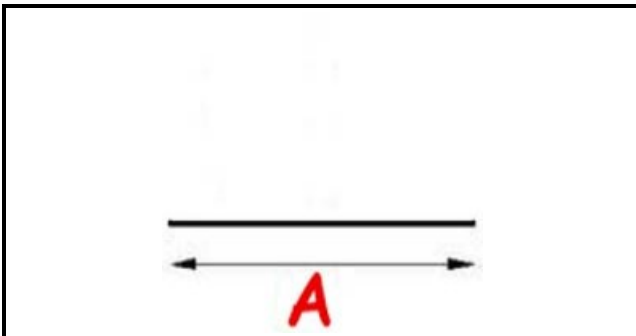

2103240

GASKET SNAP BAR 2500 MM YY3

Date: 25-12-2024

Technical data

LONG SIDE mm	A=2500 mm
PROFILE TYPE	YY3