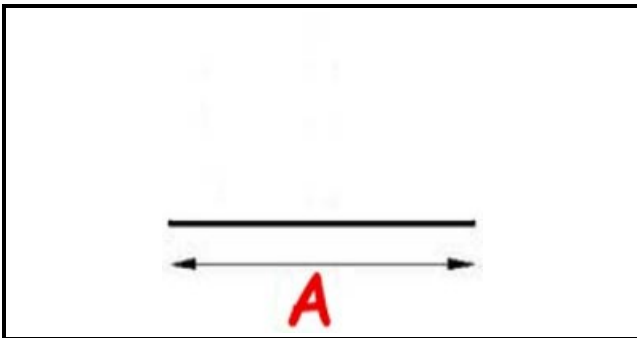

2103359

WHITE GASKET 19X7mm BAR 1000 mm YY24

Date: 26-12-2024

**Technical data**

LONG SIDE mm	A=1000 mm
PROFILE TYPE	YY24