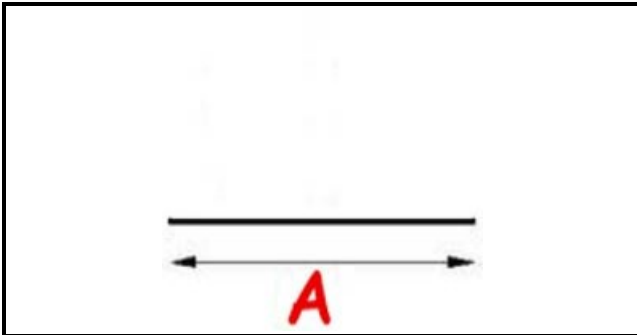

2103370

GASKET MODEL 1000/3000/5000 13x11 BAR 1000mm YY20

Date: 19-04-2025

Technical data

LONG SIDE mm	A= 1000 mm
PROFILE TYPE	YY20