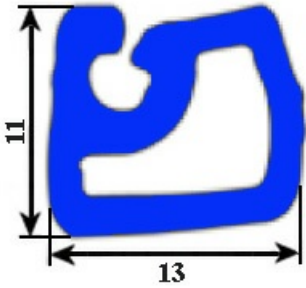

2103370

GASKET MODEL 1000/3000/5000 13x11 BAR 1000mm YY20

Date: 19-04-2025

Technical data

LONG SIDE mm	A= 1000 mm
PROFILE TYPE	YY20