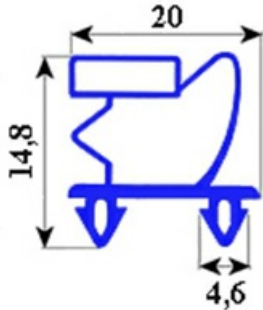

2103384

SNAP GASKET PVC 8038 738X655mm VPP101000 YY2

Date: 20-09-2024

**Technical data**

SHORT SIDE mm	A=655 mm
LONG SIDE mm	B=738 mm
PROFILE TYPE	YY2