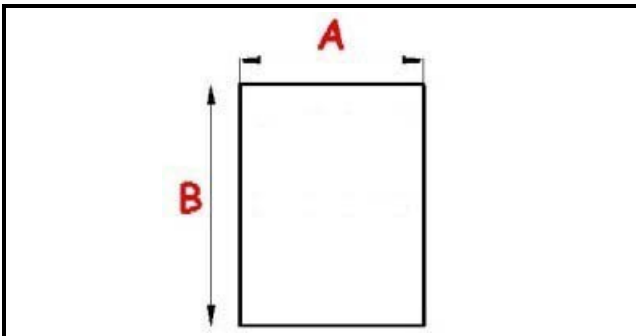

2103394

**MAGNETIC SNAP-IN GASKET 695X105mm QQ1**

Date: 26-12-2024

**Technical data**

SHORT SIDE mm	A=695 mm
LONG SIDE mm	B=1050 mm
PROFILE TYPE	QQ1