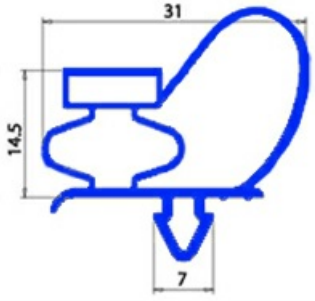

2103455

GASKET MAGNETIC SNAP FAGOR BAR =2000MT YY22

Date: 20-09-2024

Technical data

LONG SIDE mm	A=2000 mm
PROFILE TYPE	YY33