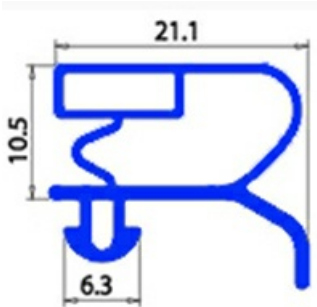

2103505

**GASKET MAGNETIC SNAP 495x290MM EVERLASTING XX1**

Date: 10-11-2024

**Technical data**

SHORT SIDE mm	A=290 mm
LONG SIDE mm	B=495 mm
PROFILE TYPE	XX1