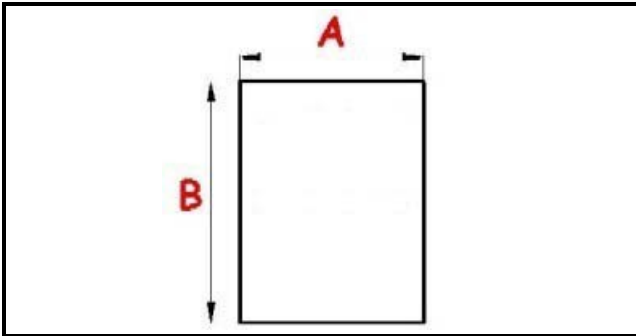

2103689

Date: 20-09-2024

Technical data

SHORT SIDE mm	A=515 mm
LONG SIDE mm	B=1520 mm
PROFILE TYPE	QQ1