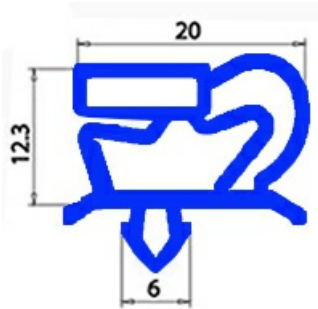

2103689

Date: 20-09-2024

Technical data

SHORT SIDE mm	A=515 mm
LONG SIDE mm	B=1520 mm
PROFILE TYPE	QQ1