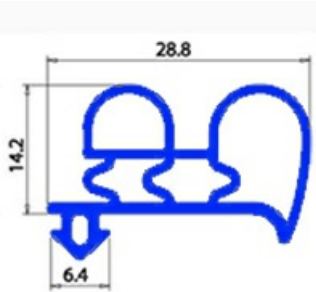

2103744

SNAP IN GASKET 945X1935MM YY3

Date: 15-11-2024

**Technical data**

SHORT SIDE mm	A=945 mm
LONG SIDE mm	B=1935 mm
PROFILE TYPE	YY3