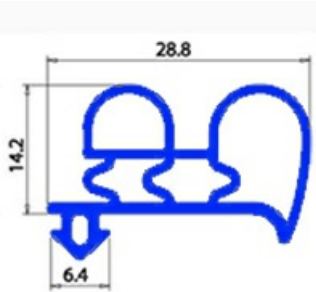

2103744

SNAP IN GASKET 945X1935MM YY3

Date: 20-09-2024

**Technical data**

SHORT SIDE mm	A=945 mm
LONG SIDE mm	B=1935 mm
PROFILE TYPE	YY3