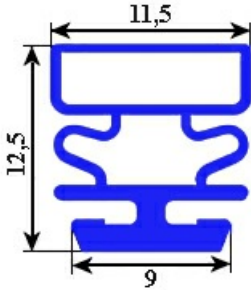

2103761

GASKET MAGNETIC SNAP BAR 2500mm YY31

Date: 20-09-2024

Technical data

LONG SIDE mm	A=2500 mm
PROFILE TYPE	YY31