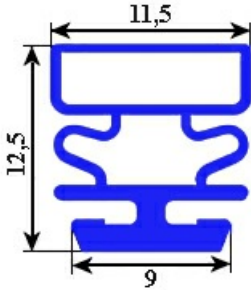

2103761

GASKET MAGNETIC SNAP BAR 2500mm YY31

Date: 15-11-2024

Technical data

LONG SIDE mm	A=2500 mm
PROFILE TYPE	YY31