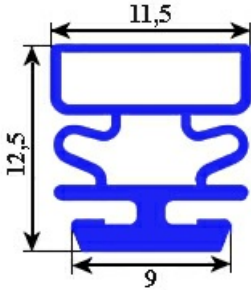

2103761

GASKET MAGNETIC SNAP BAR 2500mm YY31

Date: 28-12-2024

Technical data

LONG SIDE mm	A=2500 mm
PROFILE TYPE	YY31