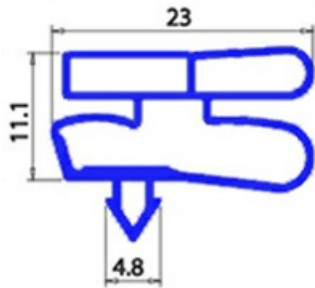

2103788

**GUARNIZIONE MAGNETICA A INCASTRO 860X1950MM O.D. XX3**

Date: 24-11-2024

ORIGINAL  
**OSP**  
SPARE PARTS**Technical data**

|               |           |
|---------------|-----------|
| SHORT SIDE mm | A=860 mm  |
| LONG SIDE mm  | B=1950 mm |
| PROFILE TYPE  | XX3       |