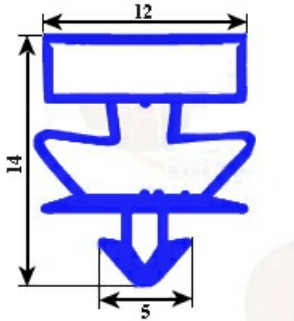

2123208

MAGNETIC SNAP IN GASKET 283X423MM YY32 O.D. RONDA

Date: 24-11-2024

**Technical data**

SHORT SIDE mm	A=283mm
LONG SIDE mm	B=423mm
PROFILE TYPE	YY32