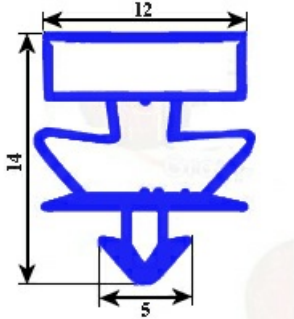

2123208

MAGNETIC SNAP IN GASKET 283X423MM YY32 O.D. RONDA

Date: 26-12-2024

**Technical data**

SHORT SIDE mm	A=283mm
LONG SIDE mm	B=423mm
PROFILE TYPE	YY32