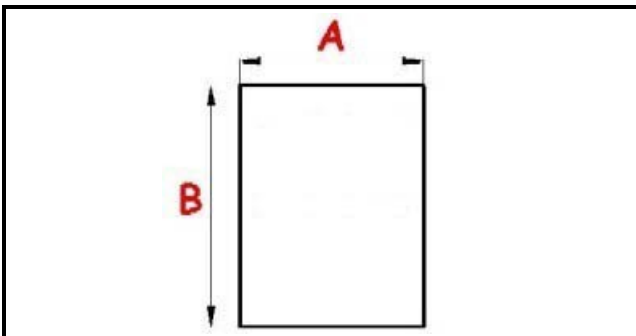

2123279

MAGNETIC SNAP IN GASKET 423X613mm EXT. (INT. 412X602mm) QQ1

Date: 19-04-2025

Technical data

SHORT SIDE mm	A=423mm
LONG SIDE mm	B=613mm
PROFILE TYPE	QQ1