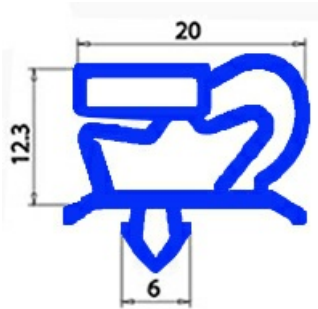

2123279

**MAGNETIC SNAP IN GASKET 423X613mm EXT. (INT. 412X602mm)
QQ1**

Date: 26-12-2024

**Technical data**

SHORT SIDE mm	A=423mm
LONG SIDE mm	B=613mm
PROFILE TYPE	QQ1