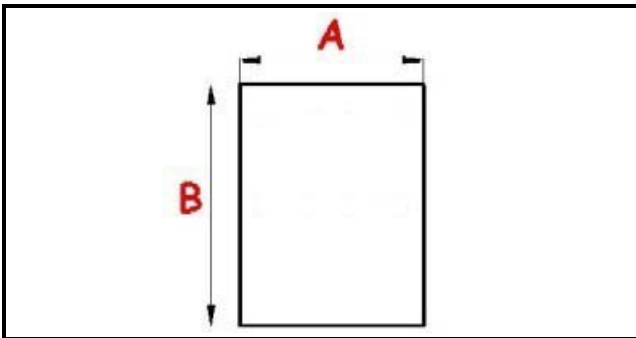

2123279

**MAGNETIC SNAP IN GASKET 423X613mm EXT. (INT. 412X602mm)
QQ1**

Date: 26-12-2024

**Technical data**

SHORT SIDE mm	A=423mm
LONG SIDE mm	B=613mm
PROFILE TYPE	QQ1