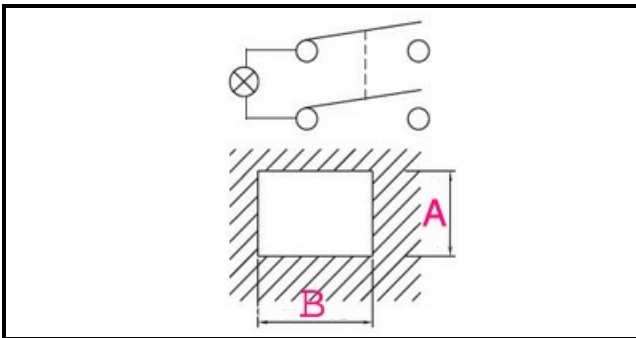

1105464

TAP SWITCH BLUE

Date: 19-09-2024

ORIGINAL
OSP
SPARE PARTS**Technical data**

DEPTH MM	B=28mm
WIDTH MM	A=22mm
NUMBER OF POLES	POLI/POLES=4
NUMBER OF POSITIONS	0-1
COLOR	BLU/BLE
VOLT	230V

Manufacturer code