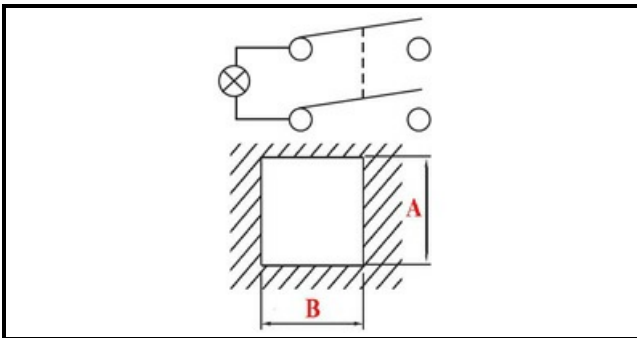

1105483

SWITCH

Date: 24-12-2024

ORIGINAL
OSP
SPARE PARTS

Technical data

NUMBER OF POLES	POLI/POLES=4
-----------------	--------------