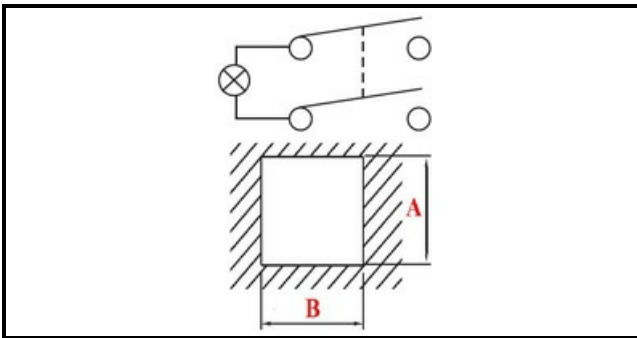

1105483

SWITCH

Date: 09-04-2025

ORIGINAL
OSP
SPARE PARTS

Technical data

NUMBER OF POLES	POLI/POLES=4
-----------------	--------------