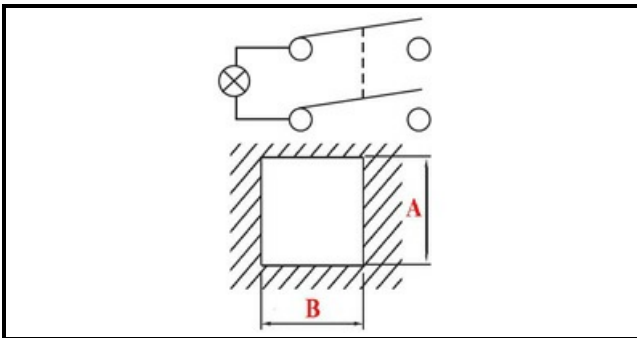

1105483

SWITCH

Date: 12-11-2024

ORIGINAL
OSP
SPARE PARTS

Technical data

NUMBER OF POLES	POLI/POLES=4
-----------------	--------------