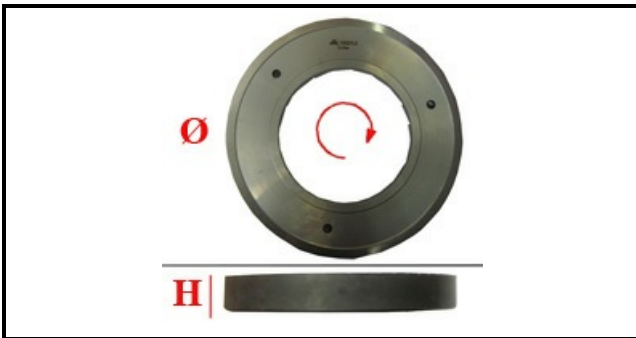

1120045

PAIR GRINDERS X DK7LS D. 180 H.13,5 MAHLKOENIG

Date: 04-03-2025

ORIGINAL
OSP
SPARE PARTS**Technical data**

HEIGHT MM	H=13,5mm
EXTERNAL DIAMETER mm	Ø esterno/external=180mm
MONOPHASE	MONOFASE/MONOPHASE
NUMBER OF HOLES	3 fori/holes
MATERIAL	INOX
MANUFACTURER	MAHLKOENIG
TYPE	PIANA/PLANE