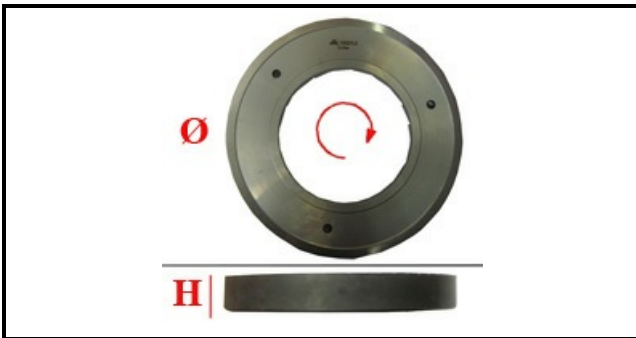

1120045

**PAIR GRINDERS X DK7LS D. 180 H.13,5 MAHLKOENIG**

Date: 22-12-2024

ORIGINAL  
**OSP**  
SPARE PARTS**Technical data**

HEIGHT MM	H=13,5mm
EXTERNAL DIAMETER mm	Ø esterno/external=180mm
MONOPHASE	MONOFASE/MONOPHASE
NUMBER OF HOLES	3 fori/holes
MATERIAL	INOX
MANUFACTURER	MAHLKOENIG
TYPE	PIANA/PLANE