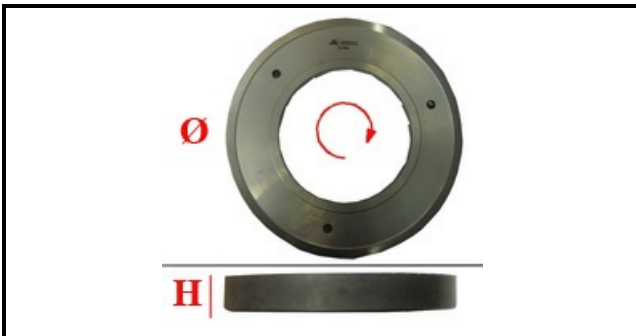

1120045

**PAIR GRINDERS X DK7LS D. 180 H.13,5 MAHLKOENIG**

Date: 22-11-2024

ORIGINAL  
**OSP**  
SPARE PARTS**Technical data**

HEIGHT MM	H=13,5mm
EXTERNAL DIAMETER mm	Ø esterno/external=180mm
MONOPHASE	MONOFASE/MONOPHASE
NUMBER OF HOLES	3 fori/holes
MATERIAL	INOX
MANUFACTURER	MAHLKOENIG
TYPE	PIANA/PLANE