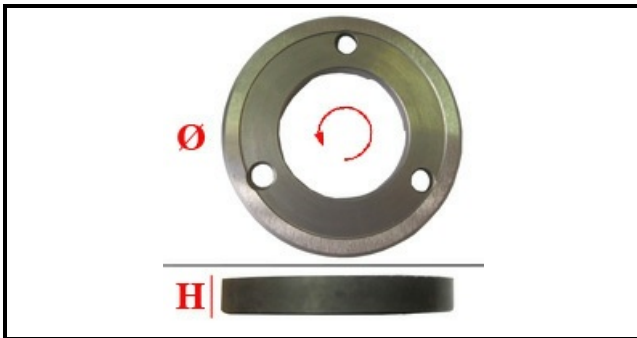

1120053

**PAIR GRINDERS MAHLKONIG GUATEMALA SB**

Date: 04-03-2025

ORIGINAL  
**OSP**  
SPARE PARTS**Technical data**

HEIGHT MM	H=9,2mm
EXTERNAL DIAMETER mm	Ø esterno/external=73mm
MONOPHASE	MONOFASE/MONOPHASE
NUMBER OF HOLES	3 fori/holes
MATERIAL	INOX
MANUFACTURER	MAHLKONIG
TYPE	PIANA/PLANE