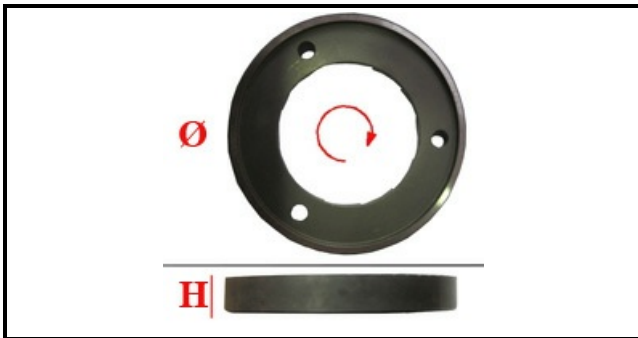

1120062

PAIR GRINDERS MAB60 MOKA-ESPRESSO

Date: 04-03-2025

ORIGINAL
OSP
SPARE PARTS**Technical data**

EXTERNAL DIAMETER mm	Ø esterno/external=100mm
MONOPHASE	MONOFASE/MONOPHASE
NUMBER OF HOLES	2 fori/holes
MATERIAL	INOX
MANUFACTURER	PETRONCINI
TYPE	PIANA/PLANE