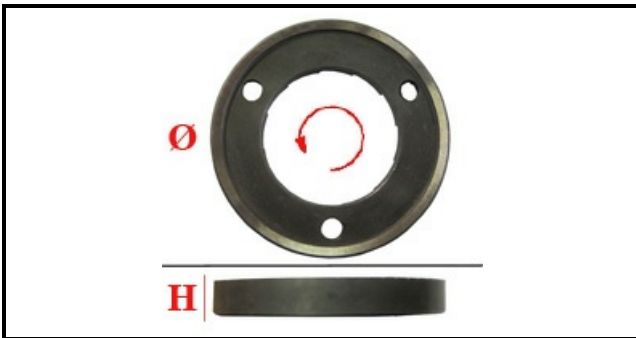

1120108

**PIAR GRINDERS OBEL LEFT D.50**

Date: 25-11-2024

ORIGINAL  
**OSP**  
SPARE PARTS**Technical data**

HEIGHT MM	H=8mm
INTERNAL DIAMETER mm	Ø interno/internal=30mm
EXTERNAL DIAMETER mm	Ø esterno/external=50mm
MONOPHASE	MONOFASE/MONOPHASE
NUMBER OF HOLES	3 fori/holes
MATERIAL	INOX
MANUFACTURER	OBEL
TYPE	PIANA/PLANE