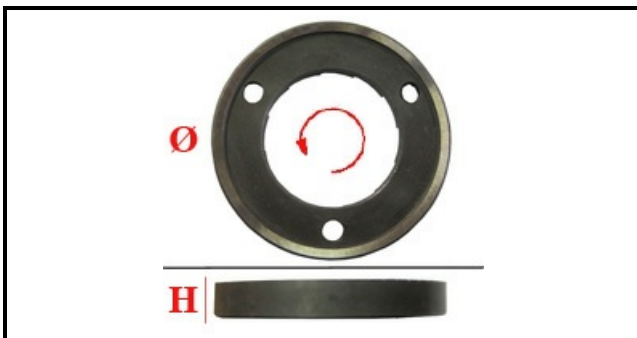

1120116

**PAIR GRINDERS D.75**

Date: 22-11-2024

ORIGINAL  
**OSP**  
SPARE PARTS**Technical data**

HEIGHT MM	H=9mm
INTERNAL DIAMETER mm	Ø interno/internal=43mm
EXTERNAL DIAMETER mm	Ø esterno/external=75mm
MONOPHASE	MONOFASE/MONOPHASE
NUMBER OF HOLES	3 fori/holes
MATERIAL	INOX
MANUFACTURER	OBEL
TYPE	PIANA/PLANE