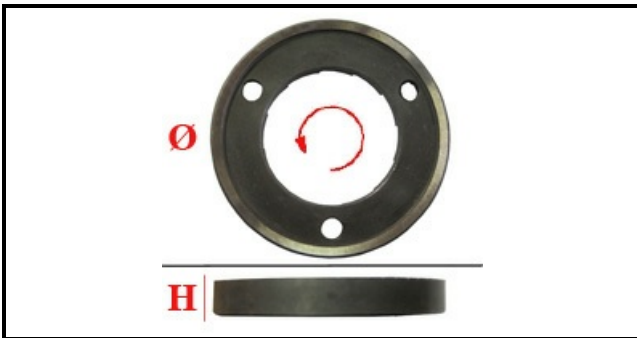

1120116

**PAIR GRINDERS D.75**

Date: 22-12-2024

ORIGINAL  
**OSP**  
SPARE PARTS**Technical data**

HEIGHT MM	H=9mm
INTERNAL DIAMETER mm	Ø interno/internal=43mm
EXTERNAL DIAMETER mm	Ø esterno/external=75mm
MONOPHASE	MONOFASE/MONOPHASE
NUMBER OF HOLES	3 fori/holes
MATERIAL	INOX
MANUFACTURER	OBEL
TYPE	PIANA/PLANE