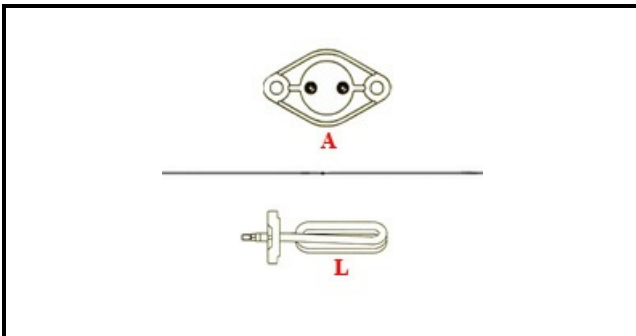

### Technical data

|                               |                            |
|-------------------------------|----------------------------|
| DEPTH MM                      | L=190mm                    |
| ELEMENTS                      | ELEMENTI/ELEMENTS=1        |
| ROUND FLANGE                  | TONDA/ROUND<br>FLANGE=42mm |
| DIAMETER mm                   | A=42mm                     |
| KILOWATT KW                   | KW=1,6                     |
| WATT                          | WATT=1600                  |
| MONOPHASE                     | MONOFASE/MONOPHASE         |
| NUMBER OF POLES               | POLI/POLES=2               |
| NUMBER OF HOLES               | FORI/HOLES=2               |
| GASKET                        | 2102130                    |
| IMMERSION HEATING<br>ELEMENTS | IMMERSIONE/IMMERSION       |