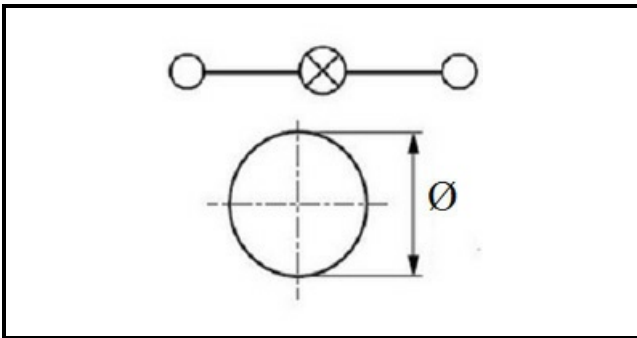

## Technical data

DIAMETER mm	D=10mm
MONOPHASE	230V
LAMP TYPE	VERDE/GREEN