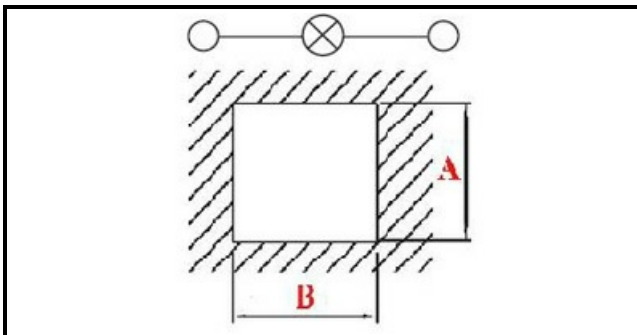

1104197

SQUARE GREEN LIGHT 220V

Date: 25-11-2024

**Technical data**

DEPTH MM	A=25mm
WIDTH MM	B=25mm
MONOPHASE	VOLT=t230
NUMBER OF POLES	poles=2
LAMP TYPE	VERDE/GREEN
FASTON MM	6,3mm