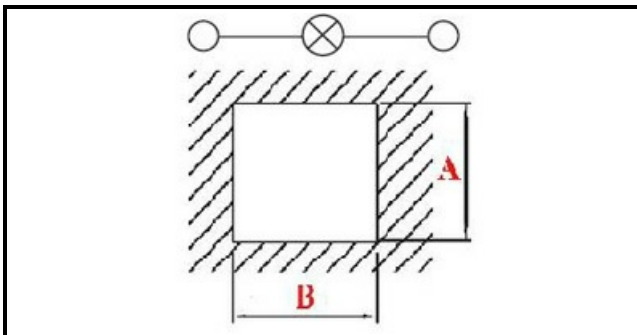

1104197

SQUARE GREEN LIGHT 220V

Date: 25-02-2025

**Technical data**

DEPTH MM	A=25mm
WIDTH MM	B=25mm
MONOPHASE	VOLT=t230
NUMBER OF POLES	poles=2
LAMP TYPE	VERDE/GREEN
FASTON MM	6,3mm