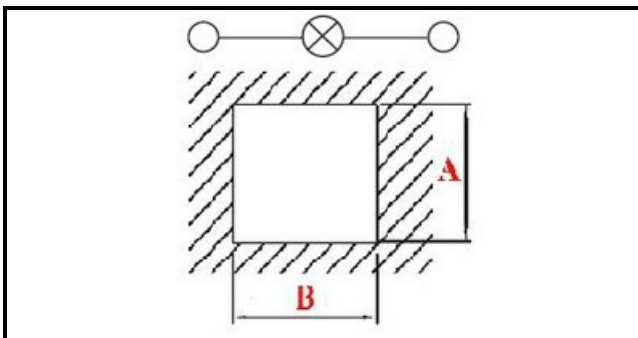

### Technical data

DEPTH MM	A=25mm
WIDTH MM	B=25mm
MONOPHASE	VOLT=t230
NUMBER OF POLES	poles=2
LAMP TYPE	VERDE/GREEN
FASTON MM	6,3mm