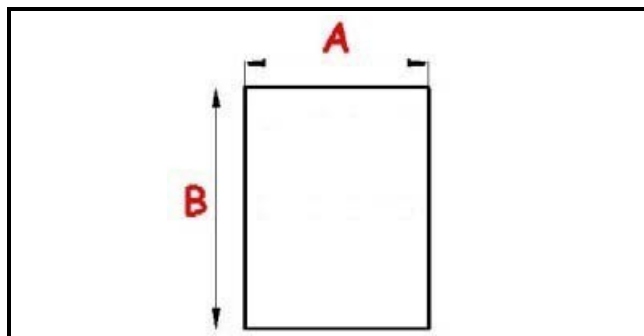

2123085

GUARNIZIONE MAGNETICA AD INCASTRO 270X380MM QQ7 O.D.

Data: 17-04-2025

ORIGINAL
OSP
SPARE PARTS

Dati tecnici

LATO CORTO mm	A=270mm
LATO LUNGO mm	B=380mm
TIPO PROFILO	QQ7