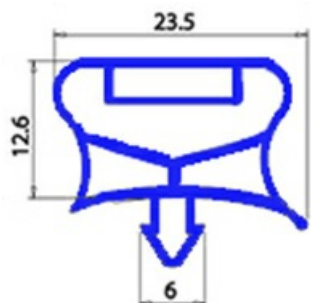

2123085

GUARNIZIONE MAGNETICA AD INCASTRO 270X380MM QQ7 O.D.

Data: 17-04-2025

ORIGINAL
OSP
SPARE PARTS

Dati tecnici

LATO CORTO mm	A=270mm
LATO LUNGO mm	B=380mm
TIPO PROFILO	QQ7