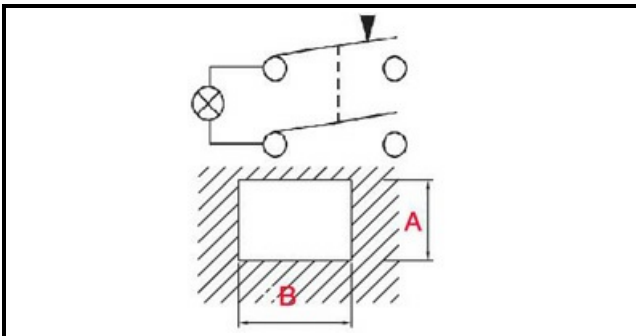

1108032

BIPOLAR PUSH BUTTON MD/AT

Date: 23-02-2025

**Technical data**

DEPTH MM	B=30mm
WIDTH MM	A=22mm
MONOPHASE	MONOFASE/MONOPHASE
NUMBER OF POLES	POLI/POLES=4