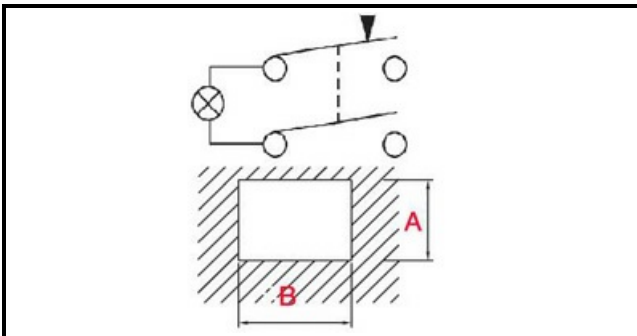

1108032

BIPOLAR PUSH BUTTON MD/AT

Date: 23-11-2024

**Technical data**

DEPTH MM	B=30mm
WIDTH MM	A=22mm
MONOPHASE	MONOFASE/MONOPHASE
NUMBER OF POLES	POLI/POLES=4