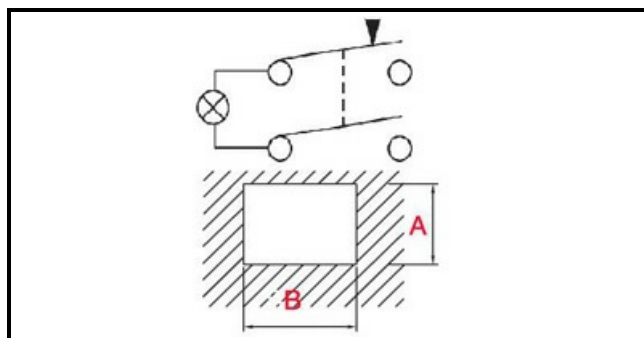

1108032

BIPOLAR PUSH BUTTON MD/AT

Date: 28-12-2024

**Technical data**

DEPTH MM	B=30mm
WIDTH MM	A=22mm
MONOPHASE	MONOFASE/MONOPHASE
NUMBER OF POLES	POLI/POLES=4