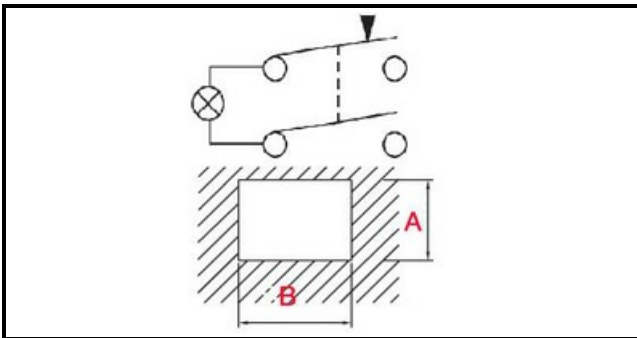

1108248

BIPOLAR PUSH BUTTON GREEN NO FRAME

Date: 21-11-2024

Technical data

DEPTH MM	B=30mm
WIDTH MM	A=22mm
MONOPHASE	MONOFASE/MONOPHASE
NUMBER OF POLES	POLI/POLES=4