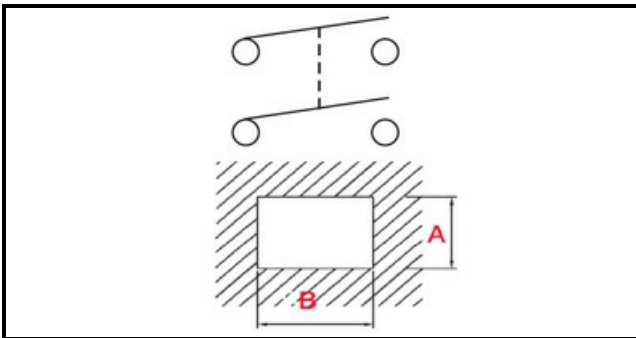

1105057

PUSH-BUTTON+CUP-WARMER SWITCH MLN

Date: 22-11-2024

ORIGINAL
OSP
SPARE PARTS**Technical data**

DEPTH MM	B=20mm
WIDTH MM	A=13mm
NUMBER OF POLES	POLI/POLES=4
NUMBER OF POSITIONS	0-1
COLOR	NERO/BLACK
VOLT	230V