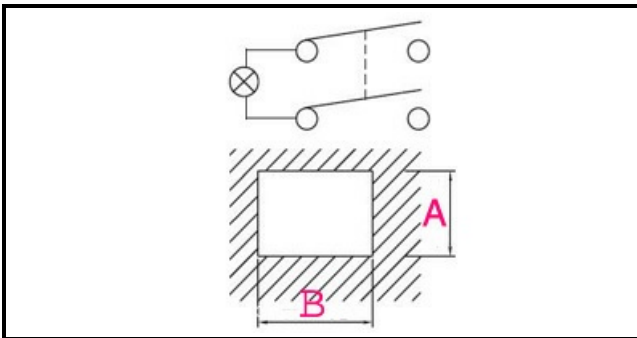

1105246

**SWITCH 0/1 ORANGE**

Date: 22-11-2024

**Technical data**

DEPTH MM	B=28mm
WIDTH MM	A=22mm
NUMBER OF POLES	POLI/POLES=4
NUMBER OF POSITIONS	0-1
COLOR	ARANCIO/ORANGE
VOLT	230V