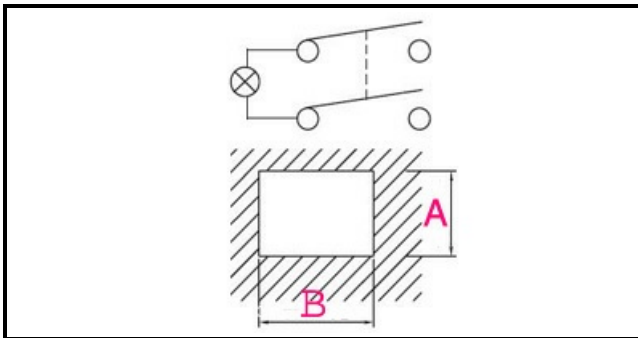

1105246

SWITCH 0/1 ORANGE

Date: 07-01-2025

**Technical data**

DEPTH MM	B=28mm
WIDTH MM	A=22mm
NUMBER OF POLES	POLI/POLES=4
NUMBER OF POSITIONS	0-1
COLOR	ARANCIO/ORANGE
VOLT	230V