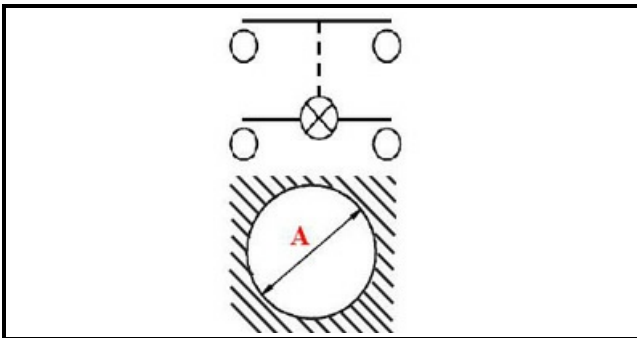

1105248

ORANGE BIPOLAR SWITCH 16A 250V D25 BRASILIA

Date: 22-11-2024

**Technical data**

DIAMETER mm	Ø=25mm
NUMBER OF POLES	POLI/POLES=4
NUMBER OF POSITIONS	0-1
COLOR	ARANCIO/ORANGE
VOLT	230V