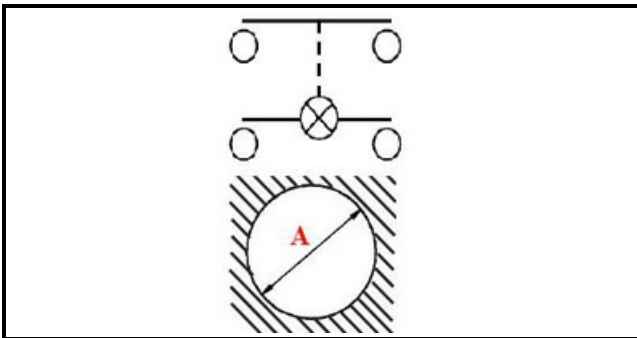

1105248

**ORANGE BIPOLAR SWITCH 16A 250V D25 BRASILIA**

Date: 07-01-2025

**Technical data**

DIAMETER mm	Ø=25mm
NUMBER OF POLES	POLI/POLES=4
NUMBER OF POSITIONS	0-1
COLOR	ARANCIO/ORANGE
VOLT	230V