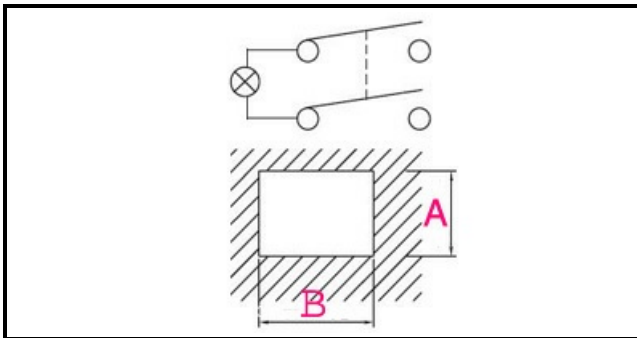

## Technical data

DEPTH MM	B=20mm
WIDTH MM	A=13mm
NUMBER OF POLES	POLI/POLES=4
NUMBER OF POSITIONS	0-1
COLOR	ROSSO/RED
VOLT	250