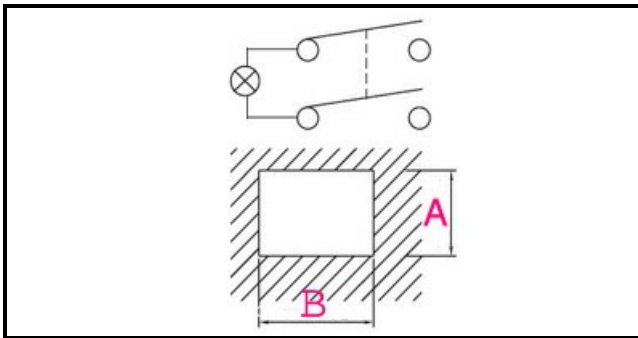

## Technical data

DEPTH MM	B=20mm
WIDTH MM	A=13mm
NUMBER OF POLES	POLI/POLES=4
NUMBER OF POSITIONS	0-1
COLOR	ROSSO/RED
VOLT	250