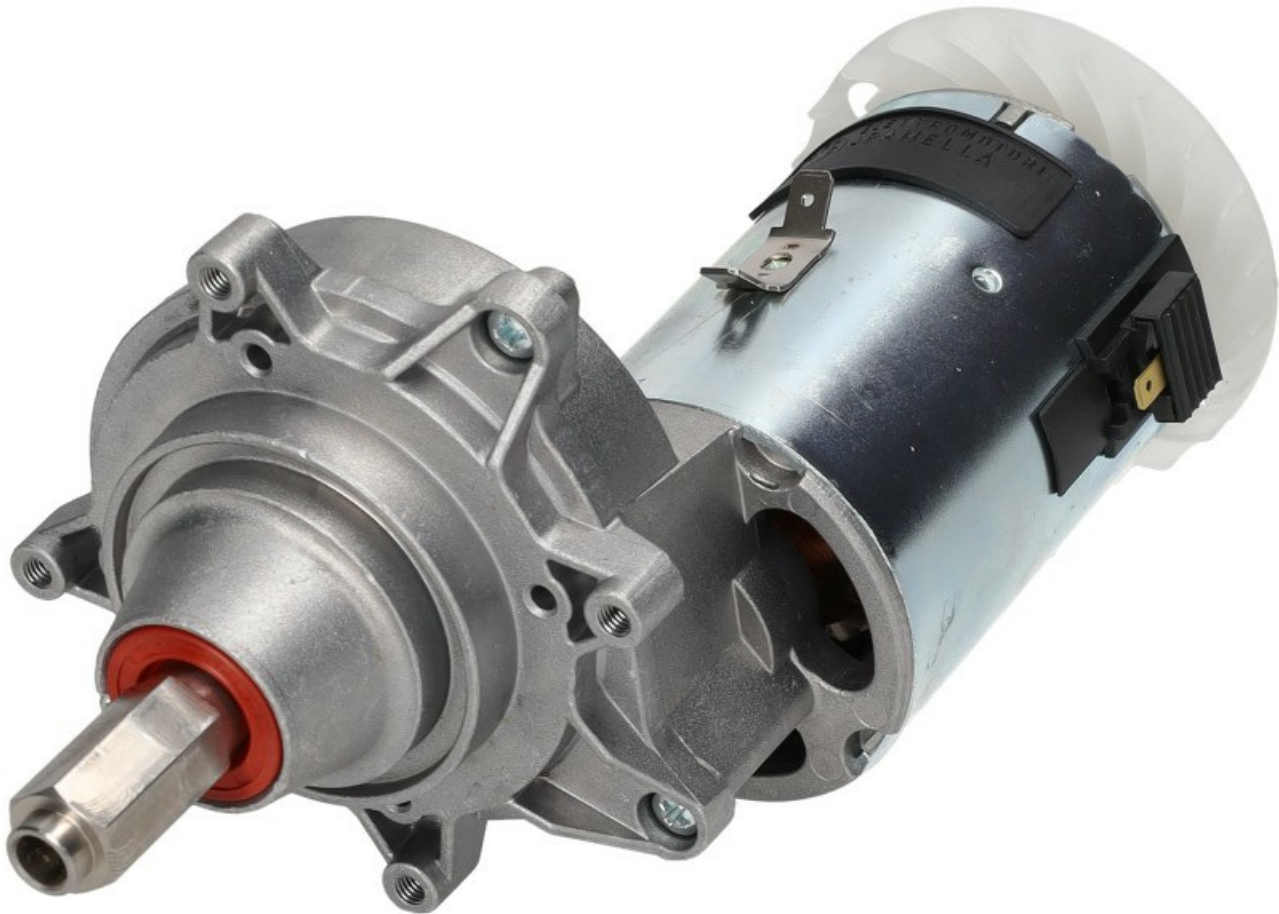

3123106

MOTORE C.C. 220 V. ALB.CAVO Y14 PLL

Data: 12-04-2025

Codici produttore

SIRMAN SPA